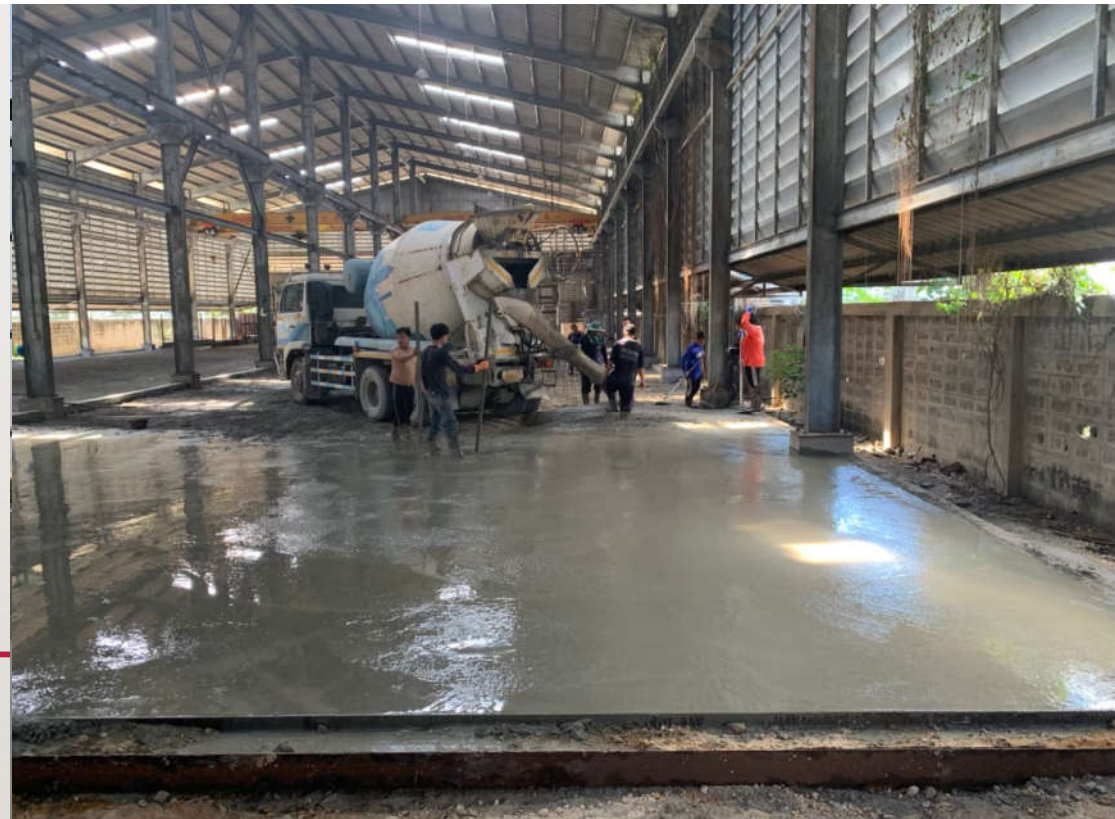

โครงสร้างเหล็กสำเร็จรูป

ฟรี! ปรึกษา และประเมินราคาเบื้องต้น

ผลงานทั้งหมดของ TSB.

โรงงานหลังคาเย็นสยาม ลำลูกกา จ.ปทุมธานี
ขนาด 1,375 ตารางเมตร

โรงงานบี.เค. เมทัลชีท (นครนายก) จ.นครนายก
ขนาด 630 ตารางเมตร

โกดังเก็บสินค้า ลำลูกกา จ.ปทุมธานี
ขนาด 560 ตารางเมตร

อาคารซ่อมรถ จ.แพร่
ขนาด 360 ตารางเมตร

โกดังเก็บสารเคมี บางบอน กรุงเทพมหานคร
ขนาด 1,800 ตารางเมตร

อาคารเอนกประสงค์ จ.สมุทรสาคร
ขนาด 1,647 ตารางเมตร

อาคารFITNESS อ้อมน้อย จ.สมุทรสาคร
ขนาด 646 ตารางเมตร

อาคารเก็บสินค้า บางพลี จ.สมุทรปราการ
ขนาด 1,920 ตารางเมตร

โรงงานหลังคาเย็นสยาม เทพารักษ์ จ.สมุทรปราการ
ขนาด 1,440 ตารางเมตร (งานปรับปรุงโครงสร้าง)